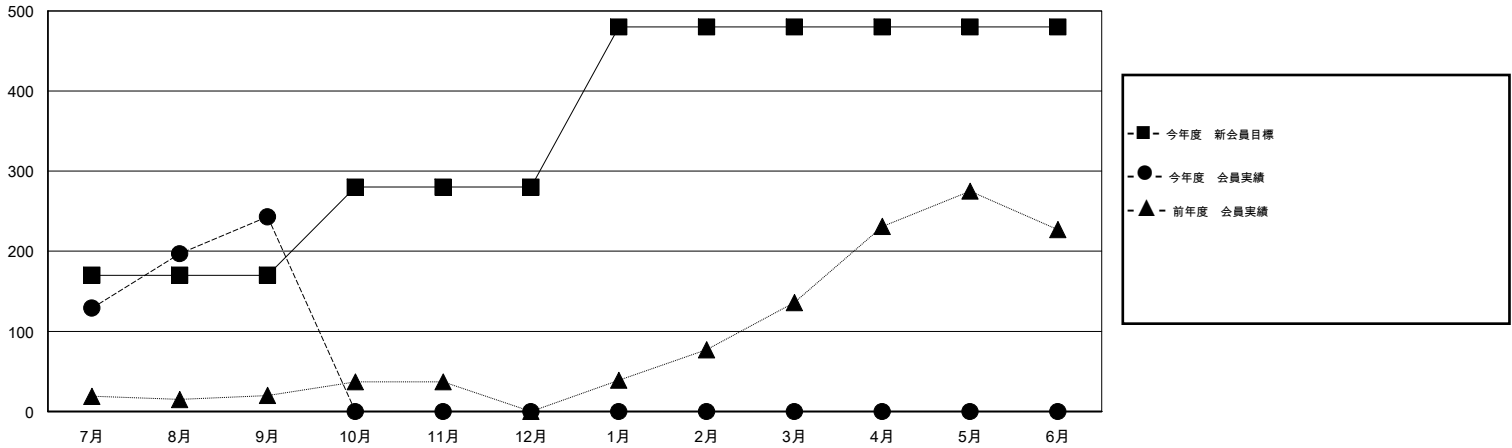

MONTHLY MEMBERSHIP PROGRESS REPORT

District 337 A

Results as of: 9/30/2014

GMT: Chikao Suzuki

地域 JAPAN

GMT会則地域 5-Jap

クラブ				
結果: 2014-2015				
四半期	新クラブ目標	新クラブ	解散クラブ	純増 / 減
7月/8月/9月	0	0	0	0
10月/11月/12月	0	0	0	0
1月/2月/3月	0	0	0	0
4月/5月/6月	1	0	0	0

名				
結果: 2014-2015				
四半期	新会員目標	チャーターメン バー / 新会員	退会者	純増 / 減
7月/8月/9月	170	323	80	243
10月/11月/12月	110	0	0	0
1月/2月/3月	200	0	0	0
4月/5月/6月	0	0	0	0

新クラブ目標及び実績累計

会員目標及び実績累計

解散クラブ: 0	81 CLUBS OF 115 一名以上の新会員を登録	男女別
退会者		男性 3,973 (80.21%)
物故会員 9		女性 980 (19.79%)
クラブ解散 0	健康診断データはこちら	家族会員 859
その他 71		世帯主 357
合計 80		世帯主以外 502